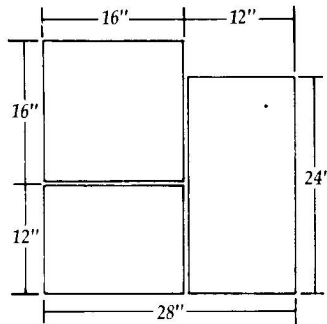

# BRICKFORM

**Ashlar Cut Stone Yellow**  
**FM 175-Y**  
**Tool Size 23" x 23"**

**Ashlar Cut Stone Red**  
**FM 175-R**  
**Tool Size 23" x 23"**

**Ashlar Cut Stone Blue**  
**FM 175-B**  
**Tool Size 23" x 23"**

**Large Ashlar Cut Stone - Yellow**  
**FM 175 Lg-Y**  
**Tool Size 28" x 28"**

**Large Ashlar Cut Stone - Red**  
**FM 175 Lg-R**  
**Tool Size 28" x 28"**

**New England Basket Weave**  
**FM 1175**  
**Tool Size 24" x 36"**

**18" x 36" Stone Texture**  
**FM 1750**  
**Tool Size 18" x 36"**

**24" x 24" Stone Texture**  
**FM 1720**  
**Tool Size 24" x 24"**

**24" x 36" Stone Texture**  
**FM 1730**  
**Tool Size 24" x 36"**

**36" x 36" Stone Texture**  
**FM 1700**  
**Tool Size 36" x 36"**

**Serpentine Stone**  
**FM 1500**  
**Tool Size 23 3/4" x 42"**