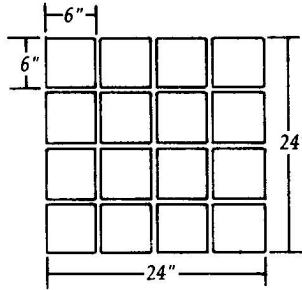

**18" x 36" Stone Texture**  
**FM 1750**  
**Tool Size 18" x 36"**

**24" x 24" Stone Texture**  
**FM 1720**  
**Tool Size 24" x 24"**

**24" x 36" Stone Texture**  
**FM 1730**  
**Tool Size 24" x 36"**

**36" x 36" Stone Texture**  
**FM 1700**  
**Tool Size 36" x 36"**

**Serpentine Stone**  
**FM 1500**  
**Tool Size 23 3/4" x 42"**

# Texture Mats

**California Weave**  
**FM 1075**  
**Tool Size 24" x 24"**

**12" x 12" Cut Stone**  
**FM 375**  
**Tool Size 24" x 24"**

**Large Cobblestone**  
**FM 475 Lg**  
**Tool Size 28 1/4" x 33 3/4"**

**4" x 4" Granite Sets**  
**FM 275**  
**Tool Size 24" x 24"**

**6" x 6" Granite Sets**  
**FM 1900**  
**Tool Size 24" x 24"**

**Herring Bone Brick**  
**FM 875**  
**Tool Size 26" x 36"**

**Running Bond - Used Brick**  
**FM 975**  
**Tool Size 16" x 36"**