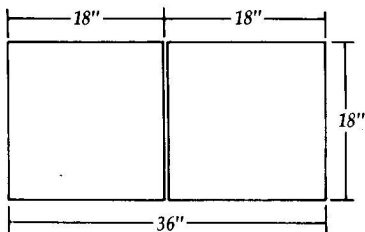

**Large Ashlar Cut Stone - Yellow**  
**FM 175 Lg-Y**  
**Tool Size 28" x 28"**

**Large Ashlar Cut Stone - Red**  
**FM 175 Lg-R**  
**Tool Size 28" x 28"**

**New England Basket Weave**  
**FM 1175**  
**Tool Size 24" x 36"**

**18" x 36" Stone Texture**  
**FM 1750**  
**Tool Size 18" x 36"**

**24" x 24" Stone Texture**  
**FM 1720**  
**Tool Size 24" x 24"**

**24" x 36" Stone Texture**  
**FM 1730**  
**Tool Size 24" x 36"**

**36" x 36" Stone Texture**  
**FM 1700**  
**Tool Size 36" x 36"**

**Serpentine Stone**  
**FM 1500**  
**Tool Size 23 3/4" x 42"**

**Yucatan Tile**  
**FM 1275**  
**Tool Size 24" x 24"**

**London Cobble**  
**FM 475**  
**Tool Size 17" x 29"**

**European Fan**  
**FM 575**  
**Tool Size 26" x 46"**

**Random Stone Red**  
**FM 675-R**  
**Tool Size 30" x 30"**