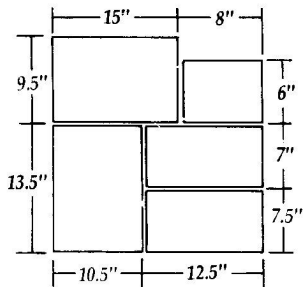

# BRICKFORM

**Ashlar Cut Stone Yellow**  
**FM 175-Y**  
**Tool Size 23" x 23"**

**Ashlar Cut Stone Red**  
**FM 175-R**  
**Tool Size 23" x 23"**

**Ashlar Cut Stone Blue**  
**FM 175-B**  
**Tool Size 23" x 23"**

**Large Ashlar Cut Stone - Yellow**  
**FM 175 Lg-Y**  
**Tool Size 28" x 28"**

**Large Ashlar Cut Stone - Red**  
**FM 175 Lg-R**  
**Tool Size 28" x 28"**

**New England Basket Weave**  
**FM 1175**  
**Tool Size 24" x 36"**

**36" x 36" Stone Texture**  
**FM 1700**  
**Tool Size 36" x 36"**

**Serpentine Stone**  
**FM 1500**  
**Tool Size 23 3/4" x 42"**

**Yucatan Tile**  
**FM 1275**  
**Tool Size 24" x 24"**

**London Cobble**  
**FM 475**  
**Tool Size 17" x 29"**

**European Fan**  
**FM 575**  
**Tool Size 26" x 46"**

**Random Stone Red**  
**FM 675-R**  
**Tool Size 30" x 30"**