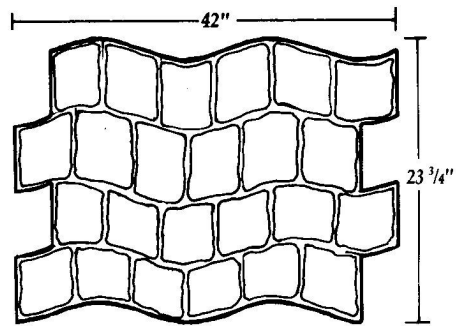

**Large Ashlar Cut Stone - Yellow**  
**FM 175 Lg-Y**  
**Tool Size 28" x 28"**

**Large Ashlar Cut Stone - Red**  
**FM 175 Lg-R**  
**Tool Size 28" x 28"**

**New England Basket Weave**  
**FM 1175**  
**Tool Size 24" x 36"**

**Walkway Slate - Blue**  
**FM 775-B**  
**Tool Size 18" x 36"**

**Walkway Slate - Yellow**  
**FM 775-Y**  
**Tool Size 18" x 36"**

**Walkway Slate - Red**  
**FM 775-R**  
**Tool Size 18" x 36"**

**18" x 18" Stone Texture**  
**FM 1740**  
**Tool Size 18" x 18"**

**18" x 36" Stone Texture**  
**FM 1750**  
**Tool Size 18" x 36"**

**24" x 24" Stone Texture**  
**FM 1720**  
**Tool Size 24" x 24"**

**24" x 36" Stone Texture**  
**FM 1730**  
**Tool Size 24" x 36"**

**36" x 36" Stone Texture**  
**FM 1700**  
**Tool Size 36" x 36"**

**Serpentine Stone**  
**FM 1500**  
**Tool Size 23 3/4" x 42"**