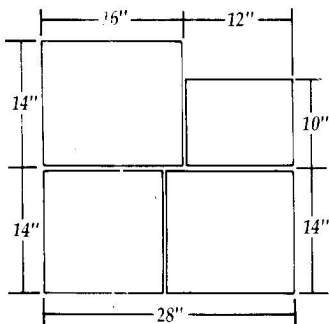

**Large Ashlar Cut Stone - Yellow**  
**FM 175 Lg-Y**  
**Tool Size 28" x 28"**

**Large Ashlar Cut Stone - Red**  
**FM 175 Lg-R**  
**Tool Size 28" x 28"**

**New England Basket Weave**  
**FM 1175**  
**Tool Size 24" x 36"**

**18" x 36" Stone Texture**  
**FM 1750**  
**Tool Size 18" x 36"**

**24" x 24" Stone Texture**  
**FM 1720**  
**Tool Size 24" x 24"**

**24" x 36" Stone Texture**  
**FM 1730**  
**Tool Size 24" x 36"**

**36" x 36" Stone Texture**  
**FM 1700**  
**Tool Size 36" x 36"**

**Serpentine Stone**  
**FM 1500**  
**Tool Size 23 3/4" x 42"**

**Yucatan Tile**  
**FM 1275**  
**Tool Size 24" x 24"**

**London Cobble**  
**FM 475**  
**Tool Size 17" x 29"**

**European Fan**  
**FM 575**  
**Tool Size 26" x 46"**

**Random Stone Red**  
**FM 675-R**  
**Tool Size 30" x 30"**