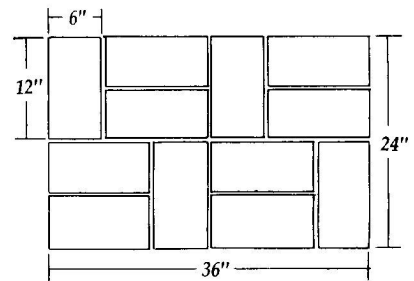

**Large Ashlar Cut Stone - Yellow**  
**FM 175 Lg-Y**  
**Tool Size 28" x 28"**

**Large Ashlar Cut Stone - Red**  
**FM 175 Lg-R**  
**Tool Size 28" x 28"**

**New England Basket Weave**  
**FM 1175**  
**Tool Size 24" x 36"**

**18" x 36" Stone Texture**  
**FM 1750**  
**Tool Size 18" x 36"**

**24" x 24" Stone Texture**  
**FM 1720**  
**Tool Size 24" x 24"**

**24" x 36" Stone Texture**  
**FM 1730**  
**Tool Size 24" x 36"**

**36" x 36" Stone Texture**  
**FM 1700**  
**Tool Size 36" x 36"**

**Serpentine Stone**  
**FM 1500**  
**Tool Size 23 3/4" x 42"**

**Yucatan Tile**  
**FM 1275**  
**Tool Size 24" x 24"**

**London Cobble**  
**FM 475**  
**Tool Size 17" x 29"**

**European Fan**  
**FM 575**  
**Tool Size 26" x 46"**

**Random Stone Red**  
**FM 675-R**  
**Tool Size 30" x 30"**