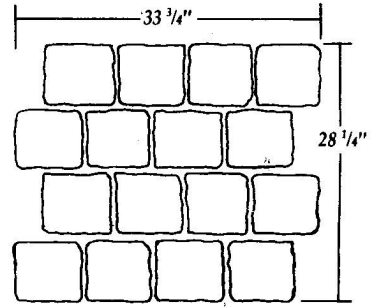

**18" x 36" Stone Texture**  
**FM 1750**  
**Tool Size 18" x 36"**

**24" x 24" Stone Texture**  
**FM 1720**  
**Tool Size 24" x 24"**

**24" x 36" Stone Texture**  
**FM 1730**  
**Tool Size 24" x 36"**

**36" x 36" Stone Texture**  
**FM 1700**  
**Tool Size 36" x 36"**

**Serpentine Stone**  
**FM 1500**  
**Tool Size 23 3/4" x 42"**

# Texture Mats

**California Weave**  
**FM 1075**  
**Tool Size 24" x 24"**

**12" x 12" Cut Stone**  
**FM 375**  
**Tool Size 24" x 24"**

**Large Cobblestone**  
**FM 475 Lg**  
**Tool Size 28 1/4" x 33 3/4"**

**Yucatan Tile**  
**FM 1275**  
**Tool Size 24" x 24"**

**London Cobble**  
**FM 475**  
**Tool Size 17" x 29"**

**European Fan**  
**FM 575**  
**Tool Size 26" x 46"**

**Random Stone Red**  
**FM 675-R**  
**Tool Size 30" x 30"**